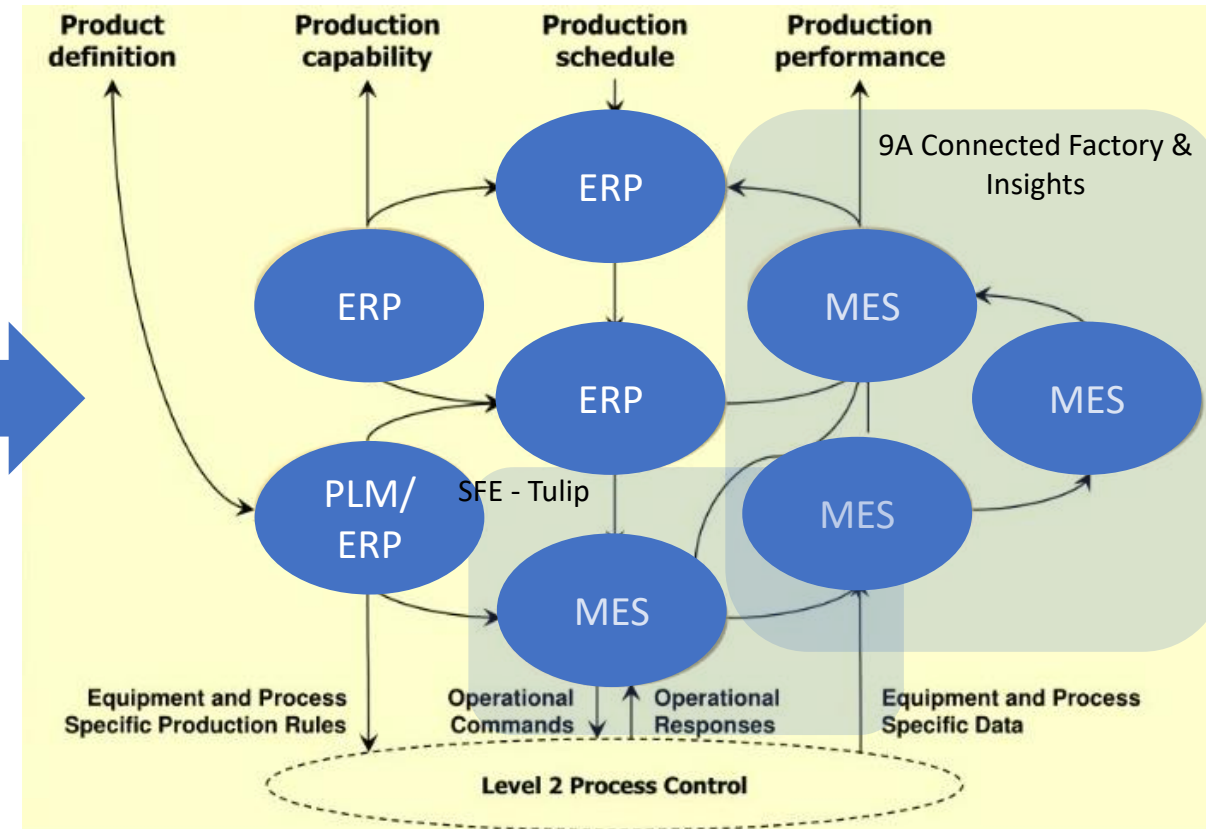

ERP = Enterprise Resource Planning MES = Manufacturing Execution System SCADA = Supervisory Control and Data Acquisition PLC = Programmable Logic Controller I/O = Input/Output signals
 Source: IoT Analytics

Digital Transformation

Sistemes de producció: ISA 95 – Level 3: MES - MOMS

ISA 95 part 3 and 4 details the various **functionalities** which are part of Level 3 , Manufacturing Operations Management

Tendència en l'evolució de l'adopció dels sistemes MES/MOM