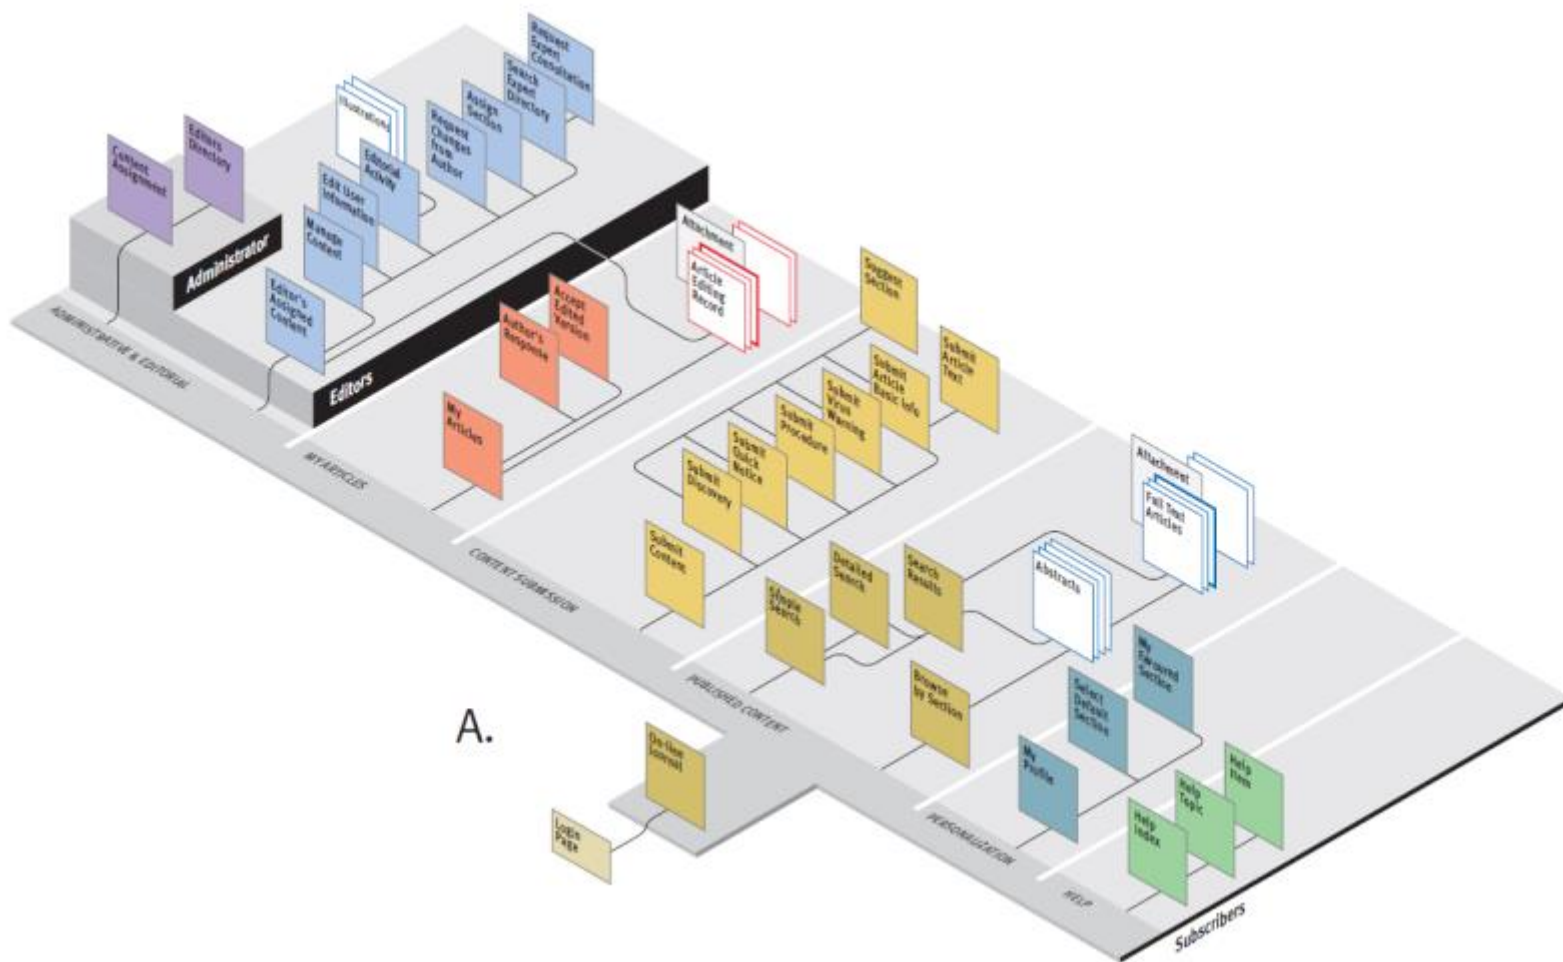

Digital Transformation

Sistemes de producció: ISA 95 – Level 3: MES - MOMS

ISA 95 part 3 and 4 details the various **functionalities** which are part of Level 3 , Manufacturing Operations Management

Tendència en l'evolució de l'adopció dels sistemes MES/MOM

Nivell de maduresa vers la Indústria 4.0

Processos empreses

Pèrdues

Administració

Ingressos

Gràcies

aseit 30 anys
Associació TIC catalana

A.